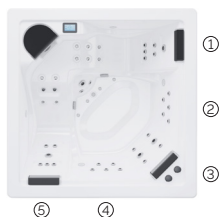

Lounge City

Un spa diáfano con prestaciones máximas.

AQUAVIA SPA

ES

EXCLUSIVE LINE

CARACTERÍSTICAS TÉCNICAS

CÓDIGO 75385

Ideal para 4 personas

5 posiciones distintas

2 tumbonas

3 asientos

Medidas: 198 × 198 × 76 cm

Volumen de agua: 975 litros

Peso: Vacío 220 kg / Lleno 1.195 kg

1 color

5 tipos de masaje

PRESTACIONES

Total puntos de masaje	45
Jets masaje agua	31
Boquillas masaje aire	14
Jets / Boquillas inoxidable	Estándar
Reposacabezas	3
Touch Panel	Estándar
Ultraviolet Treatment UV	Estándar
Estructura metálica	Estándar
Base ABS	Estándar
Energy Saving Cover	Estándar
EcoSpa	Estándar
Nordic Insulation System	Opcional

ACABADOS

Colour Sense	4 LED + accesorios iluminados
Pure Line Lighting	Opcional
Surround Bluetooth Audio	Opcional
Aromatherapy	No disponible
Wifi Spa Control	Opcional
Barra Acero Inoxidable	Opcional
Sin revestimiento	Opcional

BOMBAS DE MASAJE

Masaje de agua	1.850 W / 2,5 CV
Relax Impact Pump	1.150 W

FILTRACIÓN Y CALEFACCIÓN

Bomba de recirculación	200 W
Calentador de agua	3.000 W
Tipo de filtro	Cartucho

CORRIENTE ELÉCTRICA

Potencia requerida a 230 V (LOW/AMP)	3.200 W / 13,9 A
Voltaje	230 V / 400 V III

ACABADOS CASCO (COLORES ACRÍLICO)

ACABADOS REVESTIMIENTO DEL MUEBLE EXTERIOR

PRESTACIONES

PRESTACIONES OPCIONALES

Como parte de nuestra política de mejoramiento continuo, nos reservamos el derecho de modificar el diseño y/o especificaciones sin previo aviso.