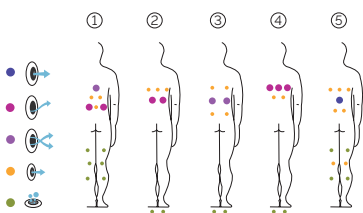

Lounge City

Un spa diáfano con prestaciones máximas.

AQUAVIA SPA

ES

EXCLUSIVE LINE

CARACTERÍSTICAS TÉCNICAS

CÓDIGO 75385

Ideal para 4 personas

5 posiciones distintas

2 tumbonas

3 asientos

Medidas: 198 × 198 × 76 cm

Volumen de agua: 975 litros

Peso: Vacío 220 kg / Lleno 1.195 kg

1 color

5 tipos de masaje

PRESTACIONES

Total puntos de masaje	45
Jets masaje agua	31
Boquillas masaje aire	14
Jets / Boquillas inoxidable	Estándar
Reposacabezas	3
Touch Panel	Estándar
Ultraviolet Treatment UV	Estándar
Estructura metálica	Estándar
Base ABS	Estándar
Energy Saving Cover	Estándar
EcoSpa	Estándar
Nordic Insulation System	Opcional

ACABADOS

Colour Sense	4 LED + accesorios iluminados
Pure Line Lighting	Opcional
Surround Bluetooth Audio	Opcional
Aromatherapy	No disponible
Wifi Spa Control	Opcional
Barra Acero Inoxidable	Opcional
Sin revestimiento	Opcional

BOMBAS DE MASAJE

Masaje de agua	1.850 W / 2,5 CV
Relax Impact Pump	1.150 W

FILTRACIÓN Y CALEFACCIÓN

Bomba de recirculación	200 W
Calentador de agua	3.000 W
Tipo de filtro	Cartucho

CORRIENTE ELÉCTRICA

Potencia requerida a 230 V (LOW/AMP)	3.200 W / 13,9 A
Voltaje	230 V / 400 V III

ACABADOS CASCO (COLORES ACRÍLICO)

ACABADOS REVESTIMIENTO DEL MUEBLE EXTERIOR

PRESTACIONES

PRESTACIONES OPCIONALES

Como parte de nuestra política de mejoramiento continuo, nos reservamos el derecho de modificar el diseño y/o especificaciones sin previo aviso.