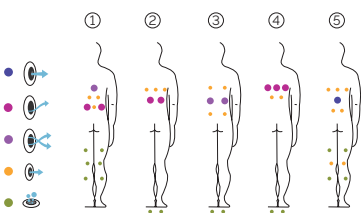

Lounge City

Una minipiscina di fascia dalle prestazioni eccezionali.

AQUAVIA SPA

IT

EXCLUSIVE LINE

CARATTERISTICHE TECNICHE

CODICE 75385

Ideale per **4 persone**

5 posizioni

2 sdraiato

3 seduto

Misure: 198 x 198 x 76 cm

Volume acqua: 975 litri

Peso: Vuota 220 kg / Piena 1.195 kg

1 colori

5 massaggi