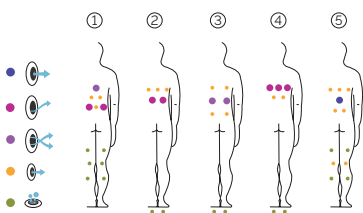

Lounge City

Ein offener Whirlpool mit maximalem Funktionsumfang.

AQUAVIA SPA

DE

EXCLUSIVE LINE

CODE 75385

Ideal für 4 Personen

5 Positionen

2 Liege

3 Sitzen

Abmasse: 198 x 198 x 76 cm

Volumen (l): 975 liter

Gewicht: Leer 220 kg / Befüllt 1.195 kg

1 Farben

5 Massagen

ACRYLFARBEN

White

VERKLEIDUNGSTYP AUSSENRAHMEN

Graphite

Walnut Woodermax

Thunder Woodermax

Butterfly Woodermax