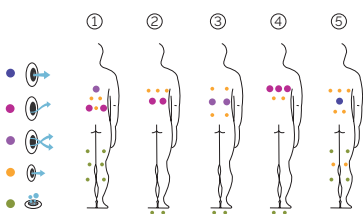

# Lounge City

Un spa de conception très performant.

AQUAVIA SPA

FR

EXCLUSIVE LINE

CARACTÉRISTIQUES TECHNIQUES

<b>CODE 75385</b>
Idéal pour <b>4 personnes</b>
<b>5 positions</b>
<b>2 allongées</b>
<b>3 assises</b>
<b>Dimensions:</b> 198 x 198 x 76 cm
<b>Volume Eau:</b> 975 litres
<b>Poids:</b> Vide 220 kg / Plein 1.195 kg
<b>1 couleurs</b>
<b>5 massages</b>