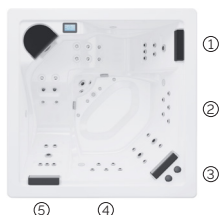

# Lounge City

Un spa de conception très performant.

AQUAVIA SPA

FR

EXCLUSIVE LINE

CARACTÉRISTIQUES TECHNIQUES

<b>CODE 75385</b>
Idéal pour <b>4 personnes</b>
<b>5 positions</b>
<b>2 allongées</b>
<b>3 assises</b>
<b>Dimensions:</b> 198 x 198 x 76 cm
<b>Volume Eau:</b> 975 litres
<b>Poids:</b> Vide 220 kg / Plein 1.195 kg
<b>1 couleurs</b>
<b>5 massages</b>