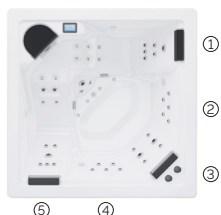

2 Liege

3 Sitzen

Abmasse: 198 x 198 x 76 cm

Volumen (l): 975 liter

Gewicht: Leer 220 kg / Befüllt 1.195 kg

1 Farben

5 Massagen