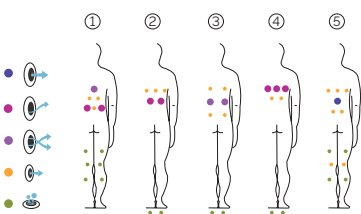

Lounge

Un bijou de design.

CODE 75384

Idéal pour 4 personnes

5 positions

2 allongées

3 assises

Dimensions: 231 x 231 x 78 cm

Volume Eau: 975 litres

Poids: Vide 450 kg / Plein 1.425 kg

5 couleurs

5 massages