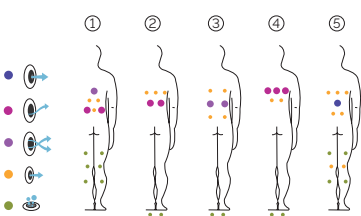

Lounge

Una joya del diseño.

CÓDIGO 75384

Ideal para **4 personas**

5 posiciones distintas

2 tumbonas

3 asientos

Medidas: 231 x 231 x 78 cm

Volumen de agua: 975 litros

Peso: Vacío 450 kg / Lleno 1.425 kg

5 colores

5 tipos de masaje