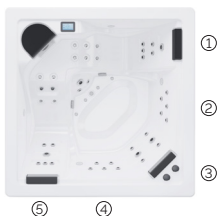

Lounge

Ein Juwel des Designs.

CÓDIGO 75384

Ideal für 4 Personen

5 Positionen

2 Liege

3 Sitzen

Abmasse: 231 x 231 x 78 cm

Volumen (l): 975 liter

Gewicht: Leer 450 kg / Befüllt 1.425 kg

5 Farben

5 Massagen