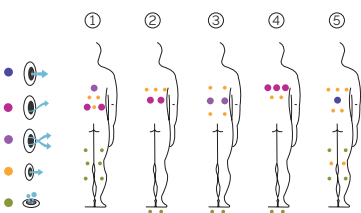

Lounge

Un gioiello di design.

CODICE 75384

Ideale per **4 persone**

5 posizioni

2 sdraiato

3 seduto

Misure: 231 x 231 x 78 cm

Volume acqua: 975 litri

Peso: Vuota 450 kg / Piena 1.425 kg

5 colori

5 massaggi