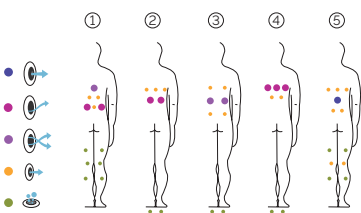

Volumen (l): 975 liter

Gewicht: Leer 450 kg / Befüllt 1.425 kg

5 Farben

5 Massagen